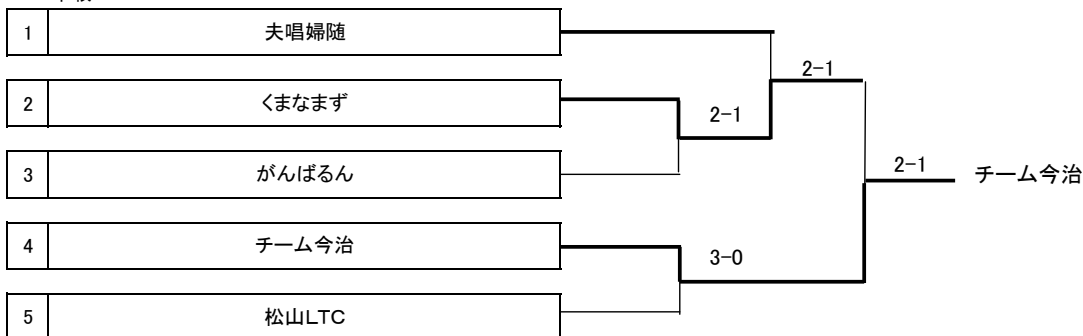

テニス競技年齢別テニス(ミックスダブルス)

期日 : 平成20年11月2日

会場 : 伊予市しおさい公園テニスコート

予選リーグ

A	チーム名	松山LTC A	TEAM 中川組	がんばるん	勝率	取得セット率	取得ゲーム率	順位
1	松山LTC A		2-1	1-2	1-1			2
2	TEAM 中川組	1-2		1-2	0-2			3
3	がんばるん	2-1	2-1		2-0			1

B	チーム名	松山LTC B	さなえスペシャルⅡ	フジ フレンド シップ(F.F.S)	勝率	取得セット率	取得ゲーム率	順位
1	松山LTC B		2-1	2-1	2-0			1
2	さなえスペシャルⅡ	1-2		3-0	1-1			2
3	フジ フレンド シップ(F.F.S)	1-2	0-3		0-2			3

C	チーム名	東温市T.C	チーム・ミラクル	夫唱婦随	勝率	取得セット率	取得ゲーム率	順位
1	東温市T.C		0-3	0-3	0-2			3
2	チーム・ミラクル	1-2		0-3	1-1			2
3	夫唱婦随	1-2	0-3		2-0			1

D	チーム名	八幡浜LTC	くまなまず	BYE	勝率	取得セット率	取得ゲーム率	順位
1	八幡浜LTC		0-3		0-1			2
2	くまなまず	3-0			1-0			1
3	BYE							

E	チーム名	チーム今治	不老長寿	BYE	勝率	取得セット率	取得ゲーム率	順位
1	チーム今治		2-1		1-0			1
2	不老長寿	1-2			0-1			2
3	BYE							

本戦