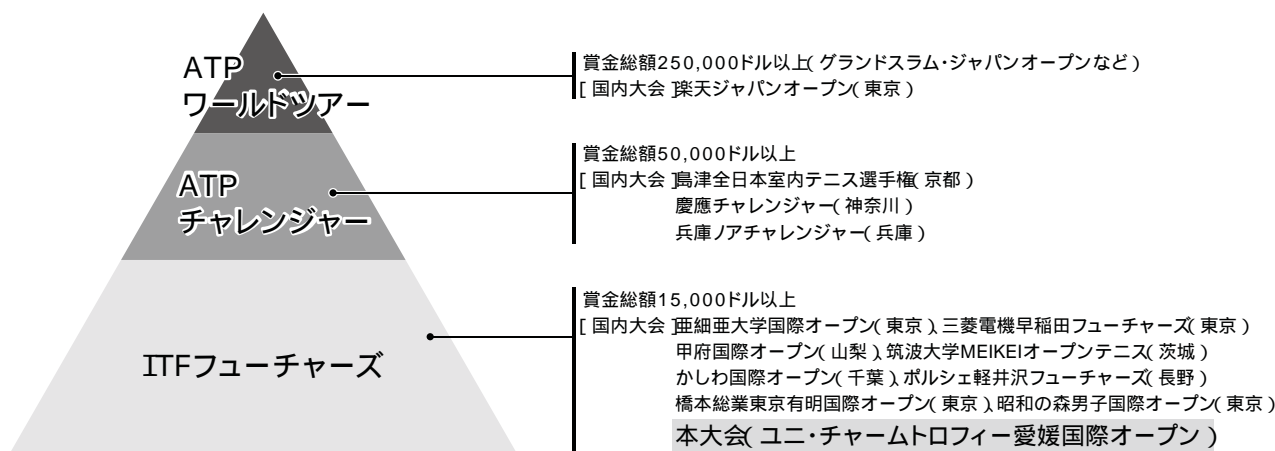

ITF ユニ・チャームトロフィー 愛媛国際オープンについて

このたび、2018年における男子の国際テニス連盟(ITF)公認大会として、タイトルスポンサーでありますユニ・チャーム株式会社様をはじめ、多くの皆様からご協賛、ご協力をいただき「ITF ユニ・チャームトロフィー 愛媛国際オープン」を開催させていただきます。

この大会は、2014年まで開催しておりました「愛媛オープン」を発展拡大し、世界ランキングのポイントが獲得できる西日本で唯一のフューチャーズ大会として開催するものです。

従来の「愛媛オープン」は、えひめ国体の競技力向上を目的に日本テニス協会の公認大会として2006年から開催され、えひめ国体で、テニス成年男子、成年女子が見事優勝することが出来ましたように、その役割を十分に果たすことが出来ました。

えひめ国体を経て、愛媛県の競技力が強化されたなか、これからは新生「ITF ユニ・チャームトロフィー 愛媛国際オープン」の開催を通じて、愛媛から世界で戦う人材の育成に力を注ぐとともに、世界レベルの質の高いゲームを地域のみなさんに楽しんでいただきたいと思います。

日本国内における国際大会は都市部に集中しており、愛媛県で世界ランキングのポイントが獲得できる国際大会を開催することは、ジュニア選手や地元の選手にとって世界レベルの競技に触れることのできるまたとない機会となり、世界で戦う人材を育てる上で、そして地方でハイレベルの試合を楽しんでいただく上でも重要な意味をもつことになると思います。あわせて、世界に通用する指導者・スタッフの育成やインバウンドによる国際化の推進にもつながります。また、全豪オープンと同じ仕様のハードコートが愛媛県総合運動公園には整備されており、この大会を開催できますことは、世界レベルの施設の有効活用などにもつながるものであり、地域にとって大きな効果が期待できます。

振り返りますと、従来の「愛媛オープン」からは昨年ツアー優勝を果たした杉田祐一選手(三菱電機)や東アジア大会を制した片山翔選手(伊予銀行)など、たくさんの選手が育っていきました。また、昨年引退を表明した伊達公子選手は18歳のとき、松山市で開催されたITF1万ドル大会で初優勝、その後世界ランク4位まで駆け上がり、世界のスーパースターとなりました。そういう意味で松山の大会は、若手が世界に羽ばたいていった実績があり、この大会をきっかけとして、世界で活躍する選手がどんどん出てくることを大いに期待しております。

終わりにになりましたが、本大会の開催にあたり多大なご協賛・ご協力を頂きましたすべての関係者の皆様に心よりお礼を申し上げますとともに、選手の皆様のご健闘をお祈り申し上げます。

ITF ユニ・チャームトロフィー 愛媛国際オープン
トーナメントディレクター
秀島 達哉(愛媛県テニス協会 普及・強化委員長)

国内で開催される国際大会(男子)

NO.	大会名	カテゴリー	開催都道府県	賞金総額	開催月
1	鳥津全日本室内テニス選手権	チャレンジャー	京都府	$ 50,000	2月
2	慶應チャレンジャー	チャレンジャー	神奈川県	$ 50,000	2月
3	亜細亜大学国際オープン	フューチャーズ	東京都	$ 15,000	3月
4	三菱電機早稲田フューチャーズ	フューチャーズ	東京都	$ 15,000	3月
5	甲府国際オープン	フューチャーズ	山梨県	$ 15,000	3月
6	筑波大学MEIKEIオープンテニス	フューチャーズ	茨城県	$ 15,000	3月
7	かしわ国際オープン	フューチャーズ	千葉県	$ 15,000	4月
8	ユニ・チャームトロフィー愛媛国際オープン	フューチャーズ	愛媛県	$ 25,000	4月
9	ポルシェ軽井沢フューチャーズ	フューチャーズ	長野県	$ 25,000	5月
10	橋本総業東京有明国際オープン	フューチャーズ	東京都	$ 15,000	6月
11	昭和の森男子国際オープン	フューチャーズ	東京都	$ 15,000	6月
12	楽天ジャパンオープン	ワールドツアー	東京都	$ 500,000	10月
13	兵庫ノアチャレンジャー	チャレンジャー	兵庫県	$ 50,000	11月