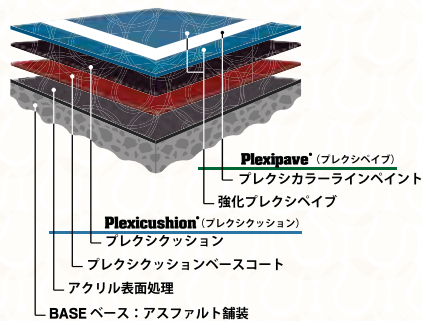

プレクシクッション プレステージ, トーナメント

プレクシクッションシリーズ
プレクシクッション・プレステージ
プレクシクッション・トーナメント
プレクシクッション・ペイブ

前田道路株式会社

〒141-8665 東京都品川区大崎1-11-3
TEL 03-5487-0031