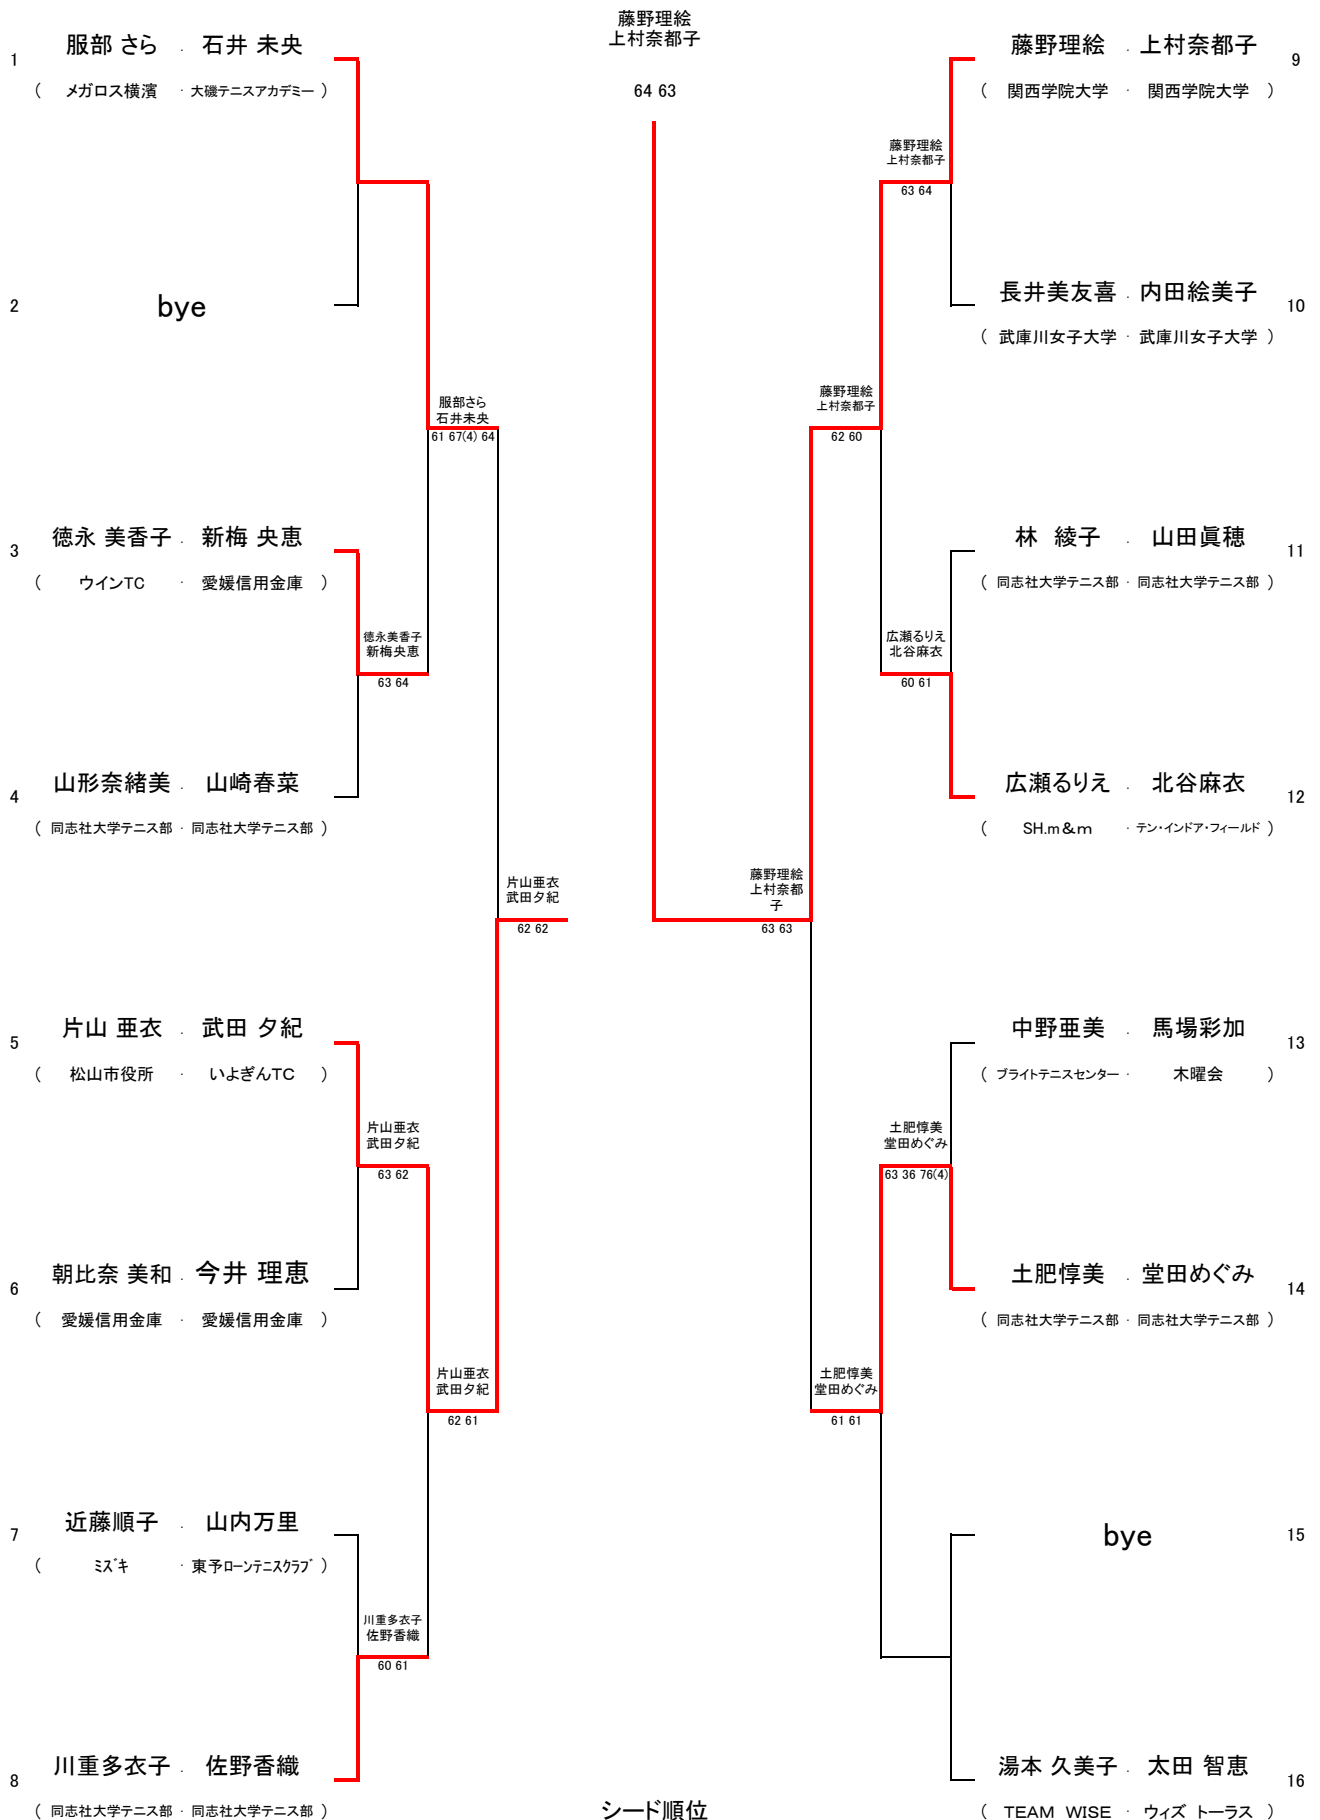

第2回大亀CUP愛媛オープンジャパンテニスツアー2007 【女子ダブルス本戦】

シード順位

- | | | |
|---|-----------------|-------------------------|
| 1 | 服部 さら
石井 未央 | メガロス横濱
大磯テニスアカデミー |
| 2 | 湯本 久美子
太田 智恵 | TEAM WISE
ウイズ トーラス |
| 3 | 広瀬るりえ
北谷麻衣 | SH.m&m
テン・インドア・フィールド |
| 4 | 片山 亜衣
武田 夕紀 | 松山市役所
いよぎんTC |